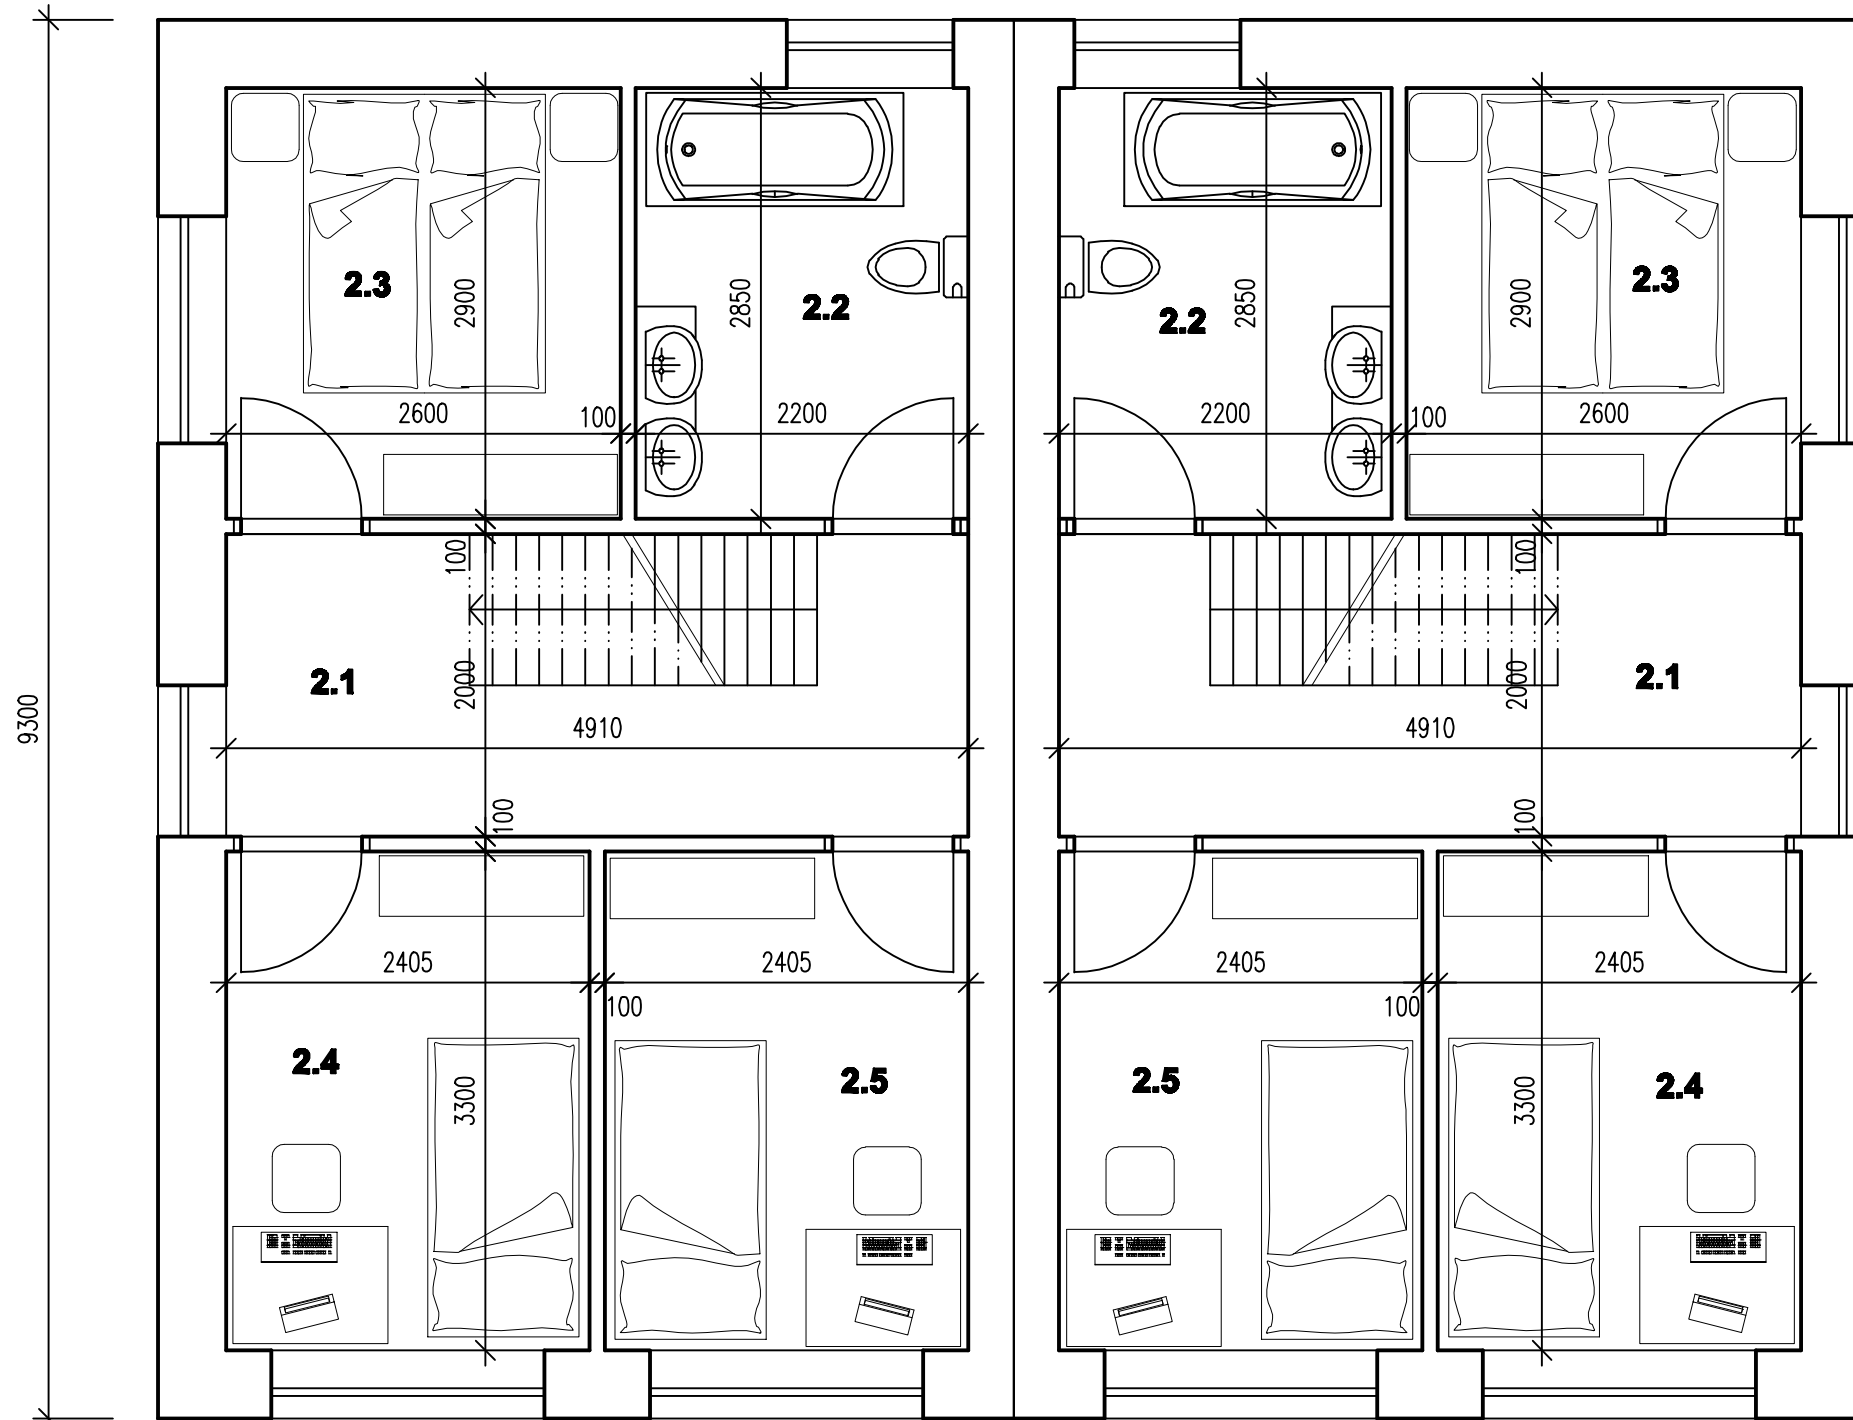

11300

LEGENDA MÍSTNOSTÍ

ČÍSLO MÍSTN.	ÚČEL MÍSTNOSTI	PLOCHA m ²	PODLAHA
2.1	CHODBA	9,90	LAMINÁTOVÁ PODLAHA
2.2	KOUPELNA	6,30	KERAM. DLAŽBA
2.3	LOŽNICE	7,40	LAMINÁTOVÁ PODLAHA
2.4	POKOJ	8,00	LAMINÁTOVÁ PODLAHA
2.5	POKOJ	8,00	LAMINÁTOVÁ PODLAHA